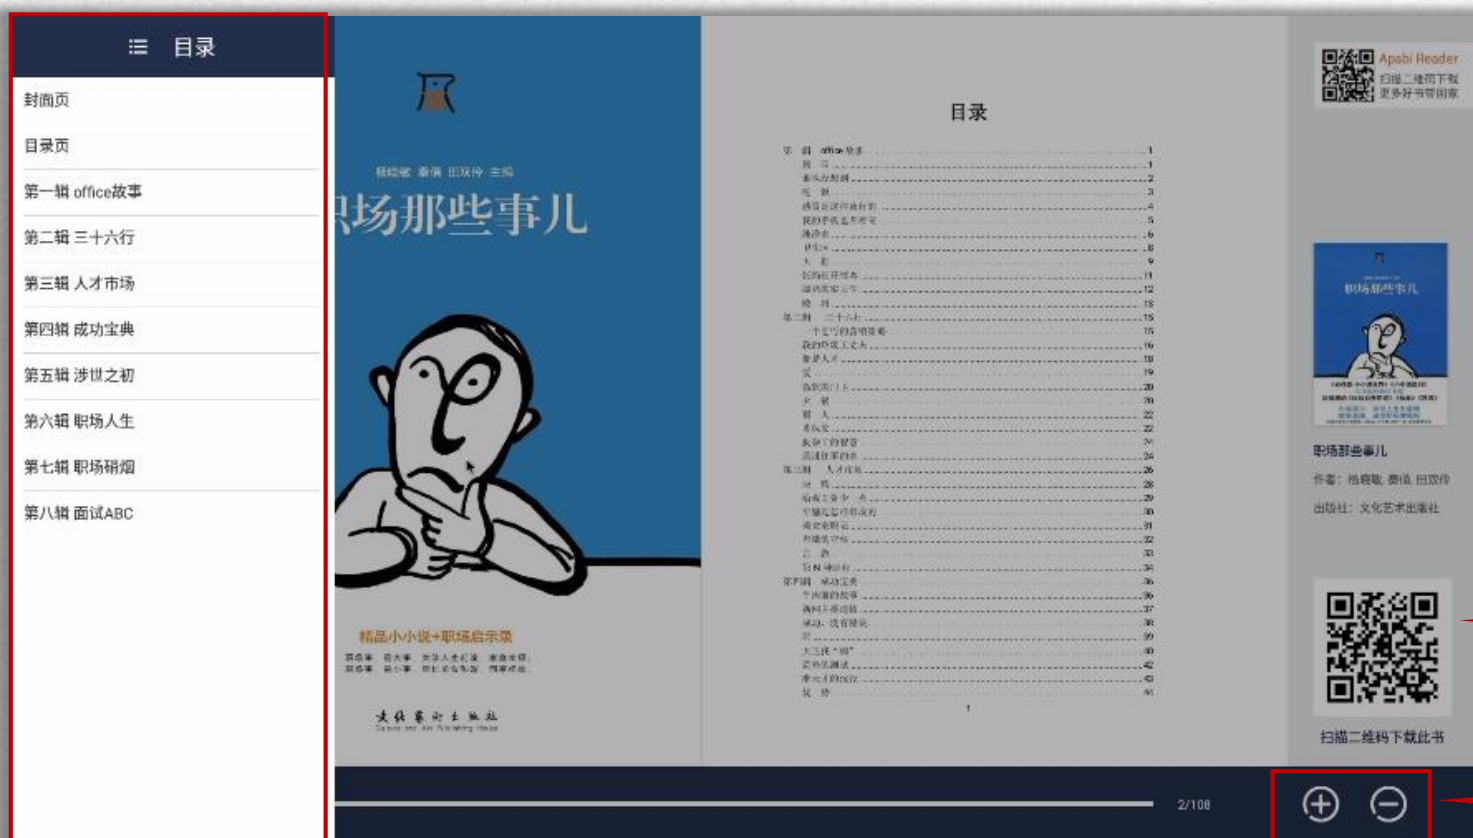

2.3.3 阅读图书

点击目录
章节，直
接跳转

点击
打开目录

扫描二维码下载
Apabi Reader，可
借阅图书

微信扫码手机在
线阅读

放大或虽小页
面，也可多指
在页面操作

点击进度条或拖拽进度按钮可以跳转到
相应页面进行阅读